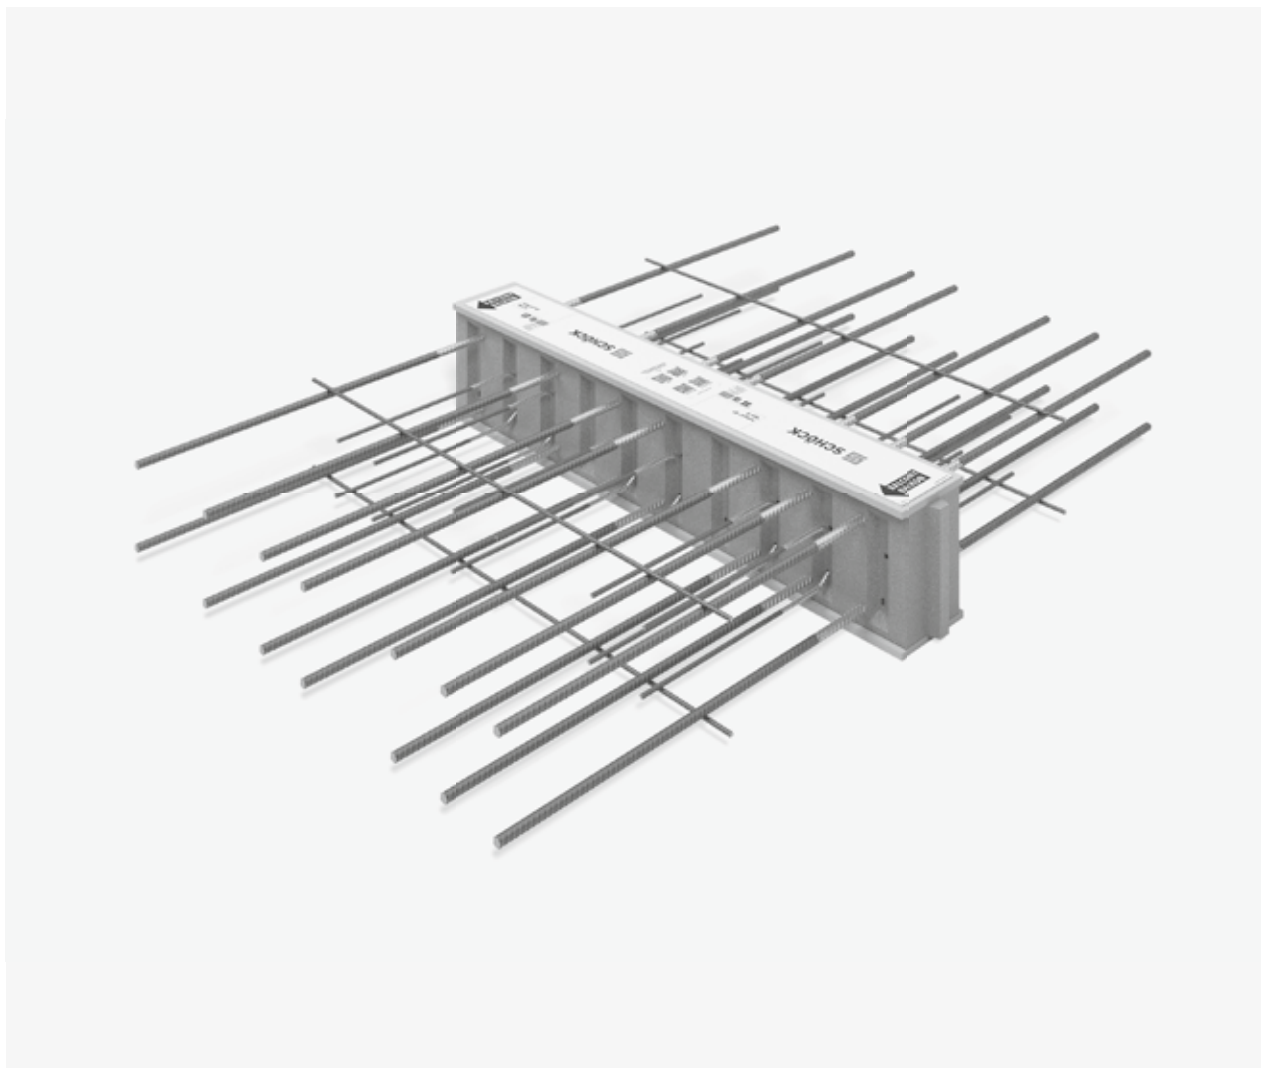

Schöck Isokorb® XT/T DL típus

XT/T
DL típus

Vasbeton – Vasbeton

Beépítési útmutató

DL típus

Típus ✓

XT/T
DL típus

Vasbeton – Vasbeton