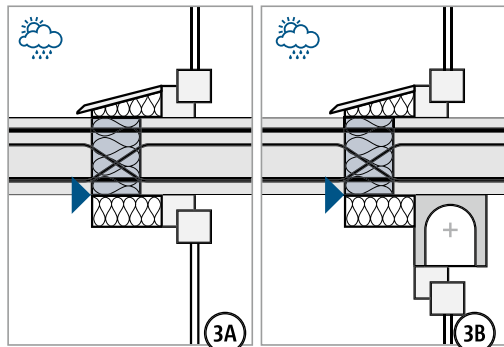

Schöck Isokorb® XT/T DL típus

XT/T
DL típus

Vasbeton – Vasbeton

Beépítési útmutató

DL típus

Típus ✓

XT/T
DL típus

Vasbeton – Vasbeton