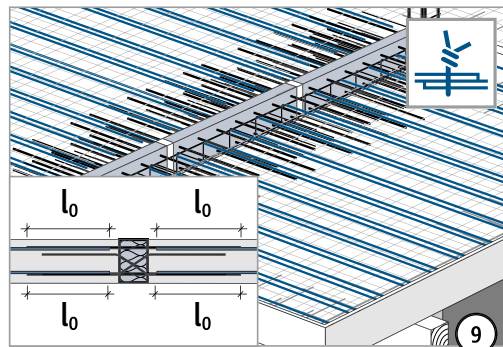

Schöck Isokorb® XT/T DL típus

XT/T
DL típus

Vasbeton – Vasbeton

Beépítési útmutató

DL típus

Típus ✓

XT/T
DL típus

Vasbeton – Vasbeton