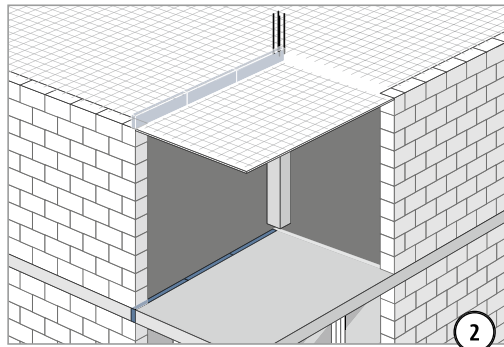

Schöck Isokorb® XT/T DL típus

XT/T
DL típus

Vasbeton – Vasbeton

Beépítési útmutató

DL típus

Típus ✓

XT/T
DL típus

Vasbeton – Vasbeton