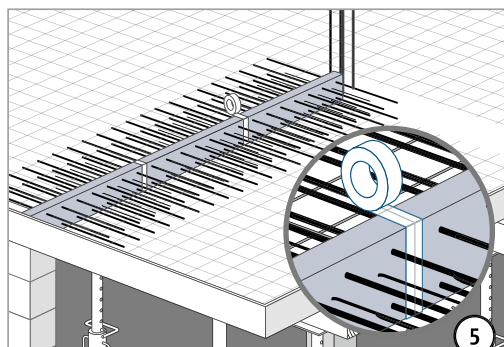

Schöck Isokorb® XT/T DL típus

XT/T
DL típus

Vasbeton – Vasbeton

Beépítési útmutató

DL típus

Típus ✓

XT/T
DL típus

Vasbeton – Vasbeton