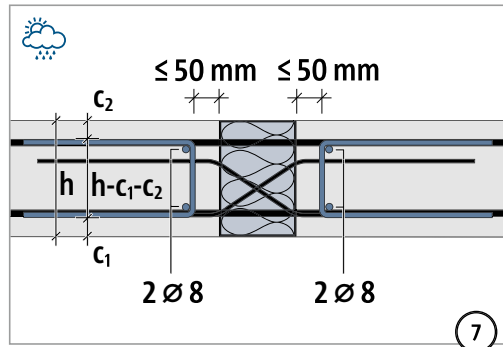

Schöck Isokorb® XT/T DL típus

XT/T
DL típus

Vasbeton – Vasbeton

Beépítési útmutató

DL típus

Típus ✓

XT/T
DL típus

Vasbeton – Vasbeton