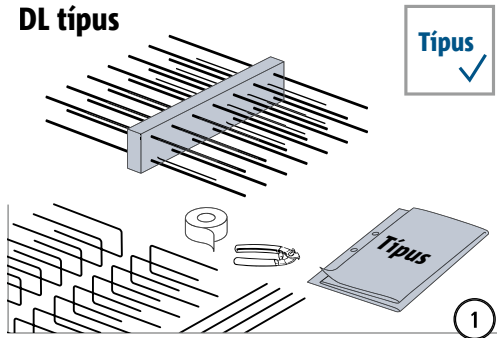

Schöck Isokorb® XT/T DL típus

XT/T
DL típus

Vasbeton – Vasbeton

Beépítési útmutató

DL típus

Típus ✓

XT/T
DL típus

Vasbeton – Vasbeton