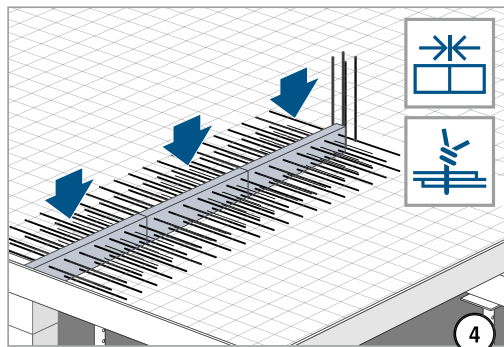

Schöck Isokorb® XT/T DL típus

XT/T
DL típus

Vasbeton – Vasbeton

Beépítési útmutató

DL típus

Típus ✓

XT/T
DL típus

Vasbeton – Vasbeton