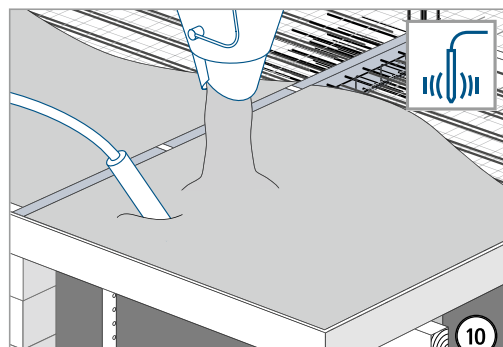

Schöck Isokorb® XT/T DL típus

XT/T
DL típus

Vasbeton – Vasbeton

Beépítési útmutató

DL típus

Típus ✓

XT/T
DL típus

Vasbeton – Vasbeton