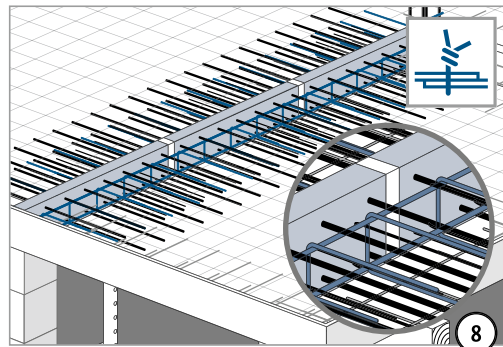

Schöck Isokorb® XT/T DL típus

XT/T
DL típus

Vasbeton – Vasbeton

Beépítési útmutató

DL típus

Típus ✓

XT/T
DL típus

Vasbeton – Vasbeton