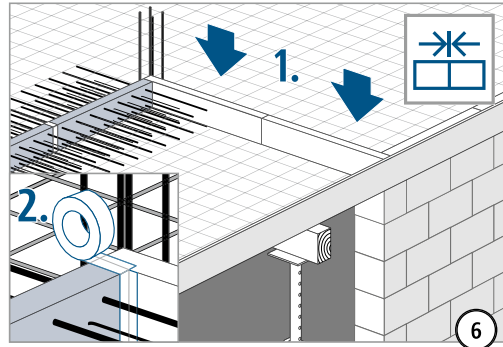

Schöck Isokorb® XT/T DL típus

XT/T
DL típus

Vasbeton – Vasbeton

Beépítési útmutató

DL típus

Típus ✓

XT/T
DL típus

Vasbeton – Vasbeton