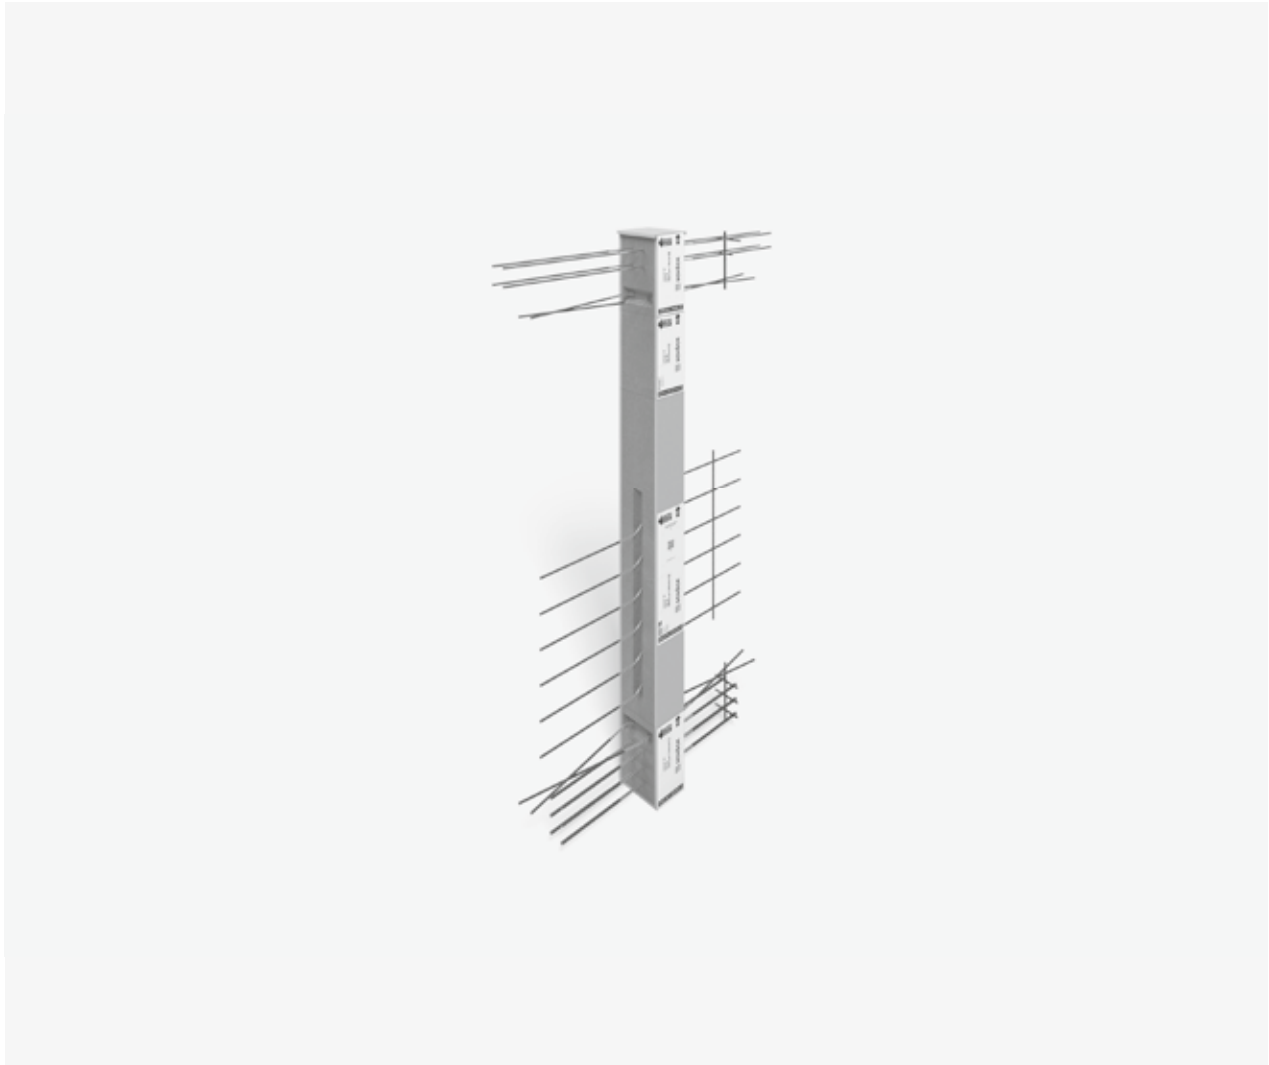

Schöck Isokorb® XT/T tip WL

XT/T
tip WL

železobetón – železobetón

Navodilo za vgrajevanje

tip WL

XT/T
tip WL

Železobetón – železobetón

Navodilo za vgrajevanje

XT/T
tip WL

železobetón – železobetón