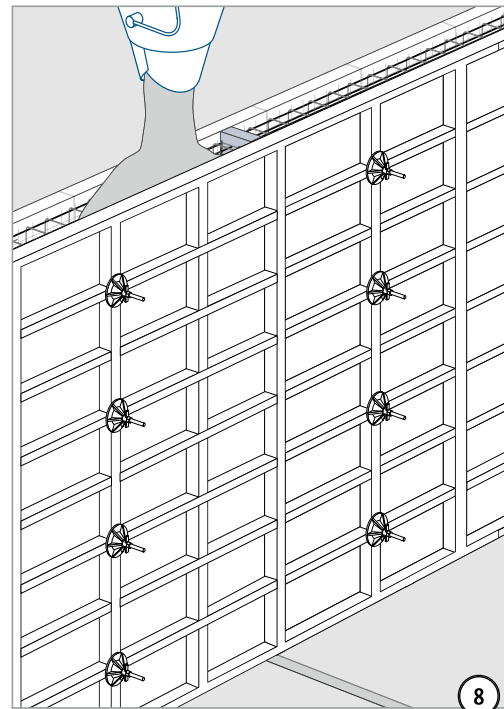

Schöck Isokorb® XT/T tip WL

XT/T
tip WL

železobetón – železobetón

Navodilo za vgrajevanje

tip WL

XT/T
tip WL

Železobetón – železobetón

Navodilo za vgrajevanje