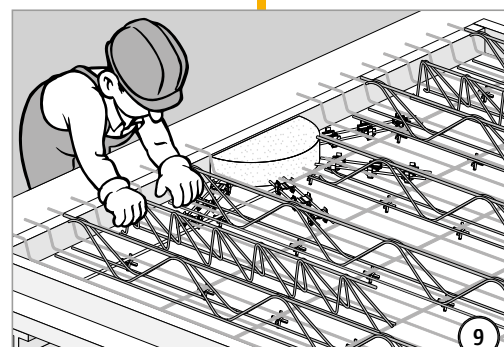

Inbouwhandleiding prefab - Schöck Bole® type F

ø 10, 12, 14, 16			ø 20, 25
$c_1 = 20$	$c_1 = 25$	$c_1 = 30$	$c_1 = 25$
c_1	c_1	c_1	c_1

Inbouwhandleiding prefab - Schöck Bole® type F