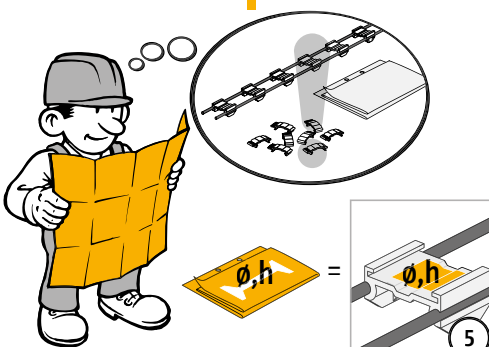

Inbouwhandleiding prefab - Schöck Bole® type F

ø 10, 12, 14, 16			ø 20, 25
$c_1 = 20$	$c_1 = 25$	$c_1 = 30$	$c_1 = 25$
c_1	c_1	c_1	c_1

Inbouwhandleiding prefab - Schöck Bole® type F