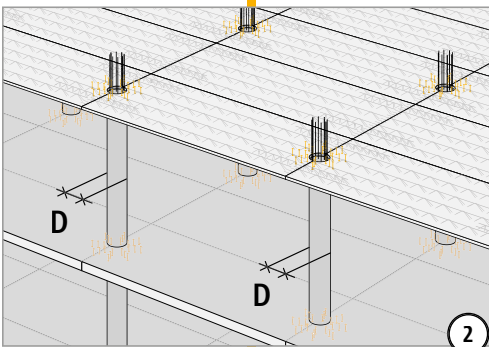

Inbouwhandleiding prefab - Schöck Bole® type F

ø 10, 12, 14, 16			ø 20, 25
$c_1 = 20$	$c_1 = 25$	$c_1 = 30$	$c_1 = 25$
c_1	c_1	c_1	c_1

Inbouwhandleiding prefab - Schöck Bole® type F