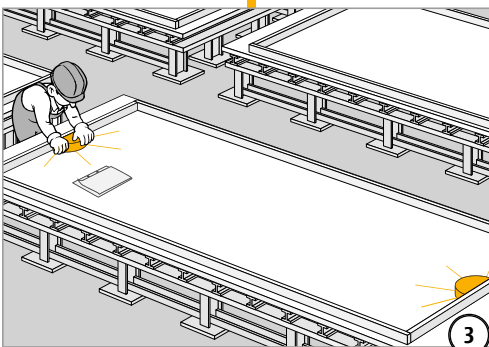

Inbouwhandleiding prefab - Schöck Bole® type F

ø 10, 12, 14, 16			ø 20, 25
$c_1 = 20$	$c_1 = 25$	$c_1 = 30$	$c_1 = 25$
c_1	c_1	c_1	c_1

Inbouwhandleiding prefab - Schöck Bole® type F