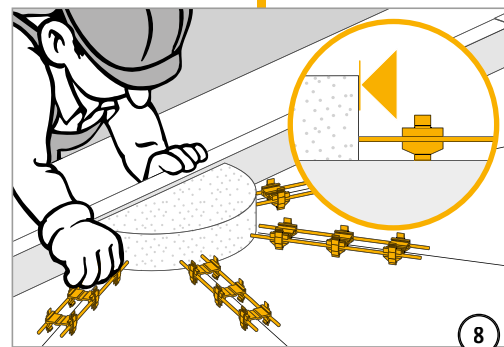

Inbouwhandleiding prefab - Schöck Bole® type F

ø 10, 12, 14, 16			ø 20, 25
$c_1 = 20$	$c_1 = 25$	$c_1 = 30$	$c_1 = 25$
c_1	c_1	c_1	c_1

Inbouwhandleiding prefab - Schöck Bole® type F