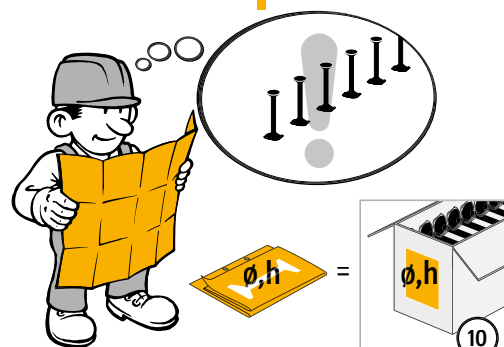

Inbouwhandleiding prefab - Schöck Bole® type F

ø 10, 12, 14, 16			ø 20, 25
$c_1 = 20$	$c_1 = 25$	$c_1 = 30$	$c_1 = 25$
c_1	c_1	c_1	c_1

Inbouwhandleiding prefab - Schöck Bole® type F