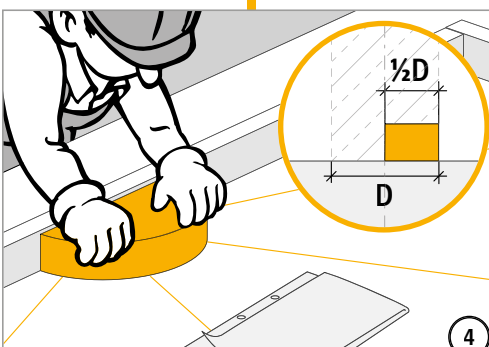

Inbouwhandleiding prefab - Schöck Bole® type F

ø 10, 12, 14, 16			ø 20, 25
$c_1 = 20$	$c_1 = 25$	$c_1 = 30$	$c_1 = 25$
c_1	c_1	c_1	c_1

Inbouwhandleiding prefab - Schöck Bole® type F