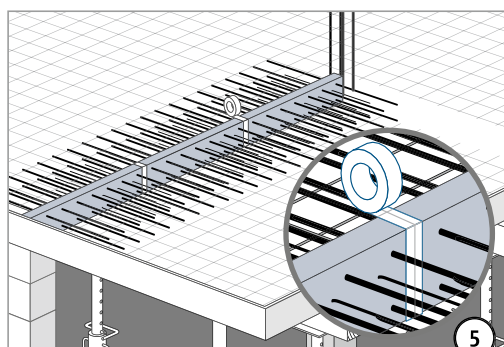

Schöck Isokorb® XT/T tip DL

XT/T
tip DL

Železobetón – železobetón

Navodilo za vgrajevanje

tip DL

tip ✓

XT/T
tip DL

železobetón – železobetón