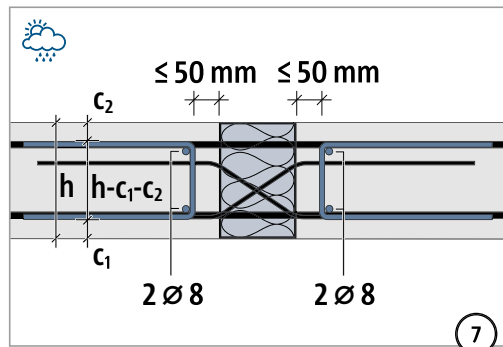

Schöck Isokorb® XT/T tip DL

XT/T
tip DL

Železobetón – železobetón

Navodilo za vgrajevanje

tip DL

tip ✓

XT/T
tip DL

železobetón – železobetón