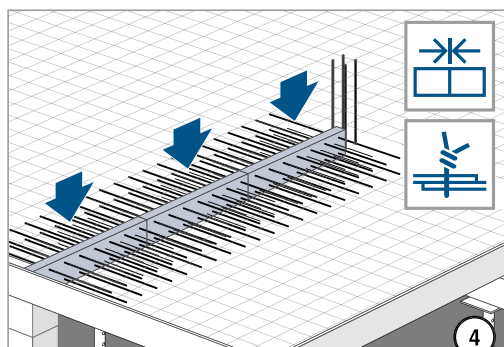

Schöck Isokorb® XT/T tip DL

XT/T
tip DL

Železobetón – železobetón

Navodilo za vgrajevanje

tip DL

tip ✓

XT/T
tip DL

železobetón – železobetón