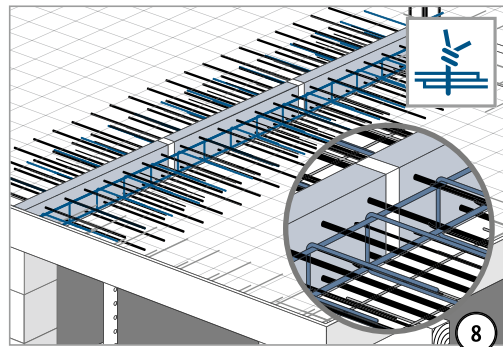

Schöck Isokorb® XT/T tip DL

XT/T
tip DL

Železobetón – železobetón

Navodilo za vgrajevanje

tip DL

tip ✓

XT/T
tip DL

železobetón – železobetón