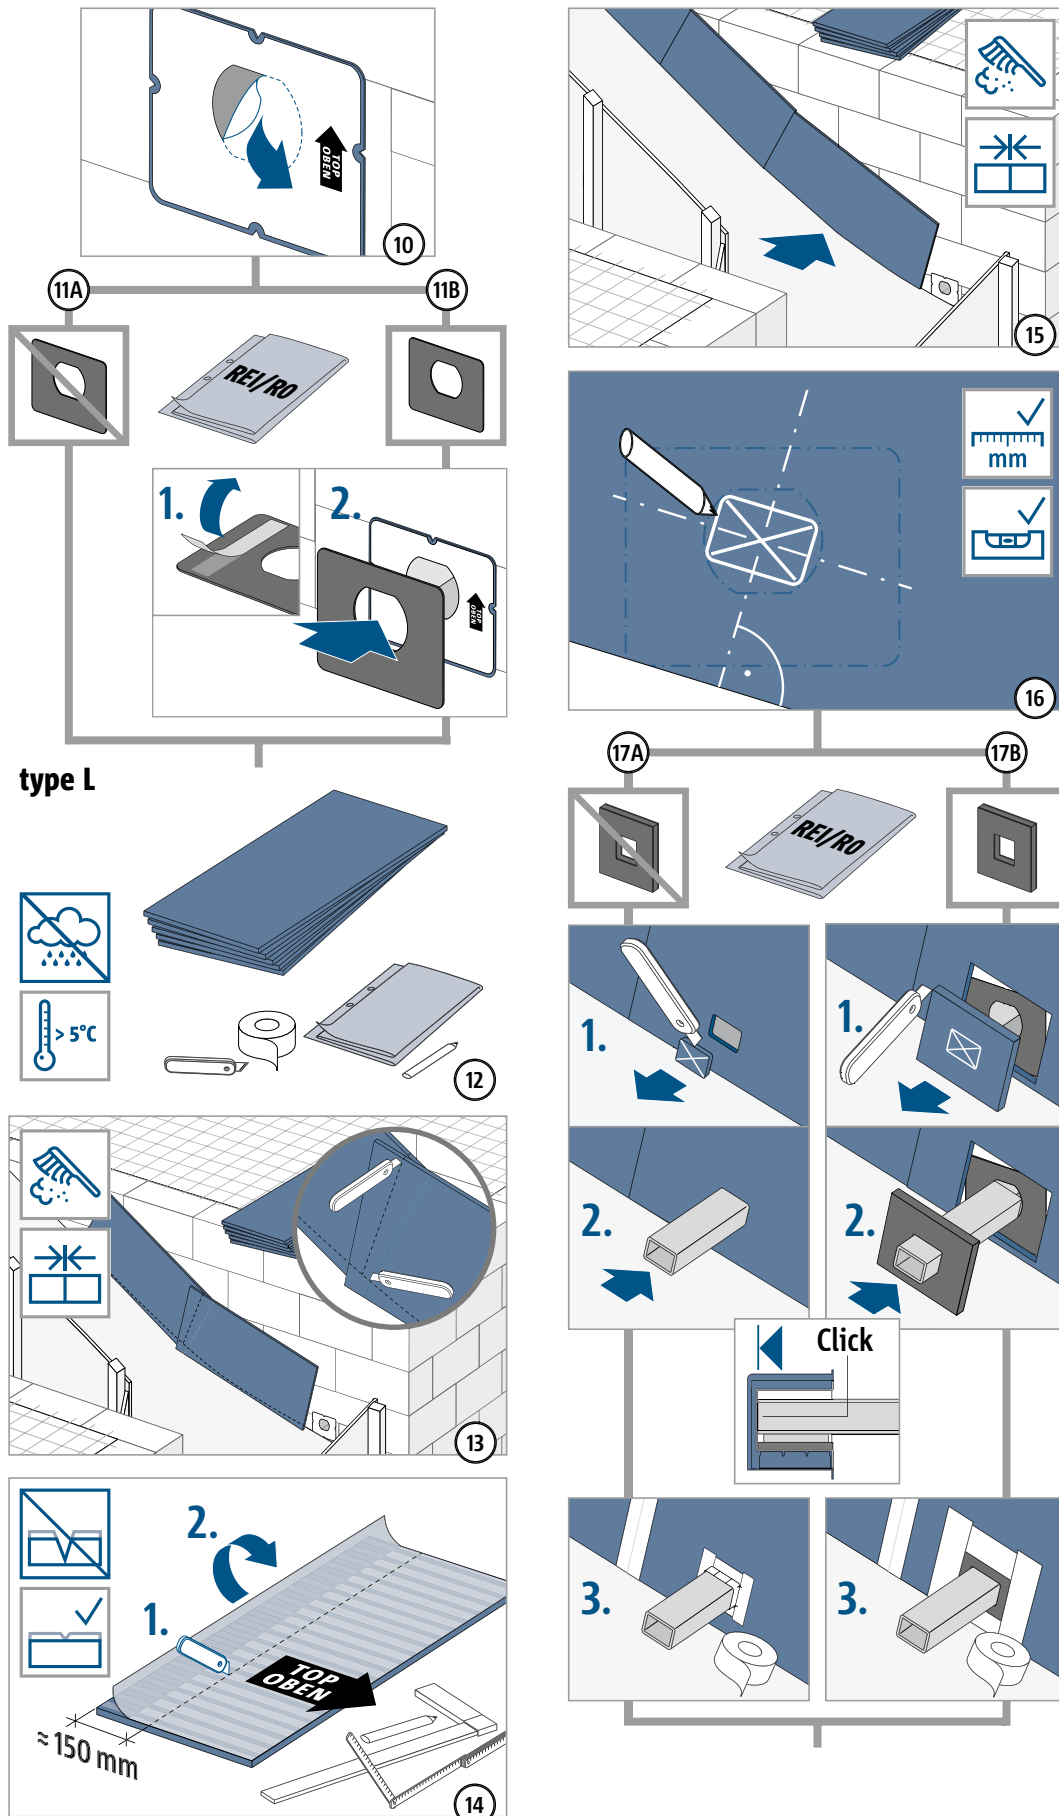

Montážní návod pro zabudování v monolitické konstrukci na stavbě

⚠ WARNING

Neúplná montáž může způsobit havárii konstrukce!

Je nutno zabudovat všechny části Tronsole® typ Q (Part W + T + H).

Montážní návod pro zabudování v monolitické konstrukci na stavbě

Q

Montážní návod pro zabudování v monolitické konstrukci na stavbě

Montážní návod pro zabudování v monolitické konstrukci na stavbě

Montážní návod pro zabudování v monolitické konstrukci na stavbě

Q

Montážní návod pro zabudování v panelárně

Q

Montážní návod pro zabudování v panelárně

Montážní návod pro zabudování v panelárně

Q

Montážní návod pro zabudování prefabrikátu na stavbě

⚠ WARNING Neúplná montáž může způsobit havárii konstrukce!
Je nutno zabudovat všechny části Tronsole® typ Q (Part W + T).

Montážní návod pro zabudování prefabrikátu na stavbě