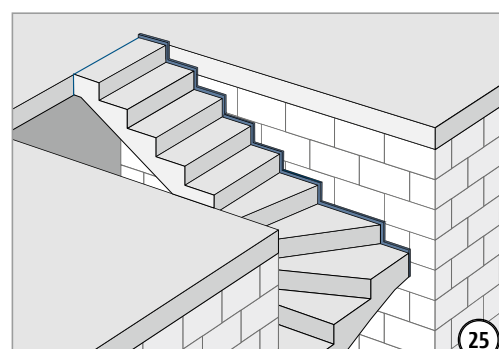

Montážní návod pro zabudování v monolitické konstrukci na stavbě