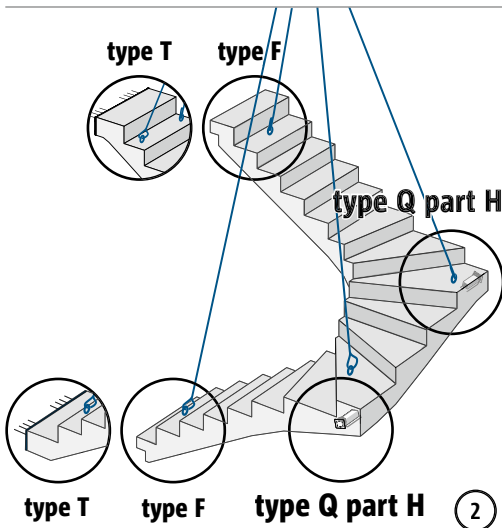

Montážní návod pro zabudování v monolitické konstrukci na stavbě

⚠ WARNING

Neúplná montáž může způsobit havárii konstrukce!

Je nutno zabudovat všechny části Tronsole® typ Q (Part W + T + H).

Montážní návod pro zabudování v monolitické konstrukci na stavbě

Q

Montážní návod pro zabudování v panelárně

Montážní návod pro zabudování v panelárně

Q

Montážní návod pro zabudování prefabrikátu na stavbě

⚠ WARNING Neúplná montáž může způsobit havárii konstrukce!
Je nutno zabudovat všechny části Tronsole® typ Q (Part W + T).