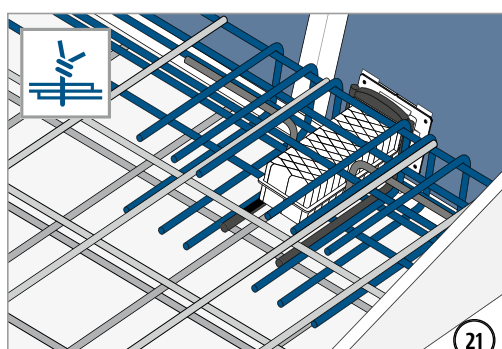

Montážní návod pro zabudování v monolitické konstrukci na stavbě

⚠ WARNING

Neúplná montáž může způsobit havárii konstrukce!

Je nutno zabudovat všechny části Tronsole® typ Q (Part W + T + H).

Montážní návod pro zabudování v monolitické konstrukci na stavbě

Q

Montážní návod pro zabudování v monolitické konstrukci na stavbě

Montážní návod pro zabudování v monolitické konstrukci na stavbě

Montážní návod pro zabudování v monolitické konstrukci na stavbě

Q

Montážní návod pro zabudování v panelárně

Q

Montážní návod pro zabudování v panelárně

Montážní návod pro zabudování v panelárně

Q

Montážní návod pro zabudování prefabrikátu na stavbě

⚠ WARNING Neúplná montáž může způsobit havárii konstrukce!
Je nutno zabudovat všechny části Tronsole® typ Q (Part W + T).