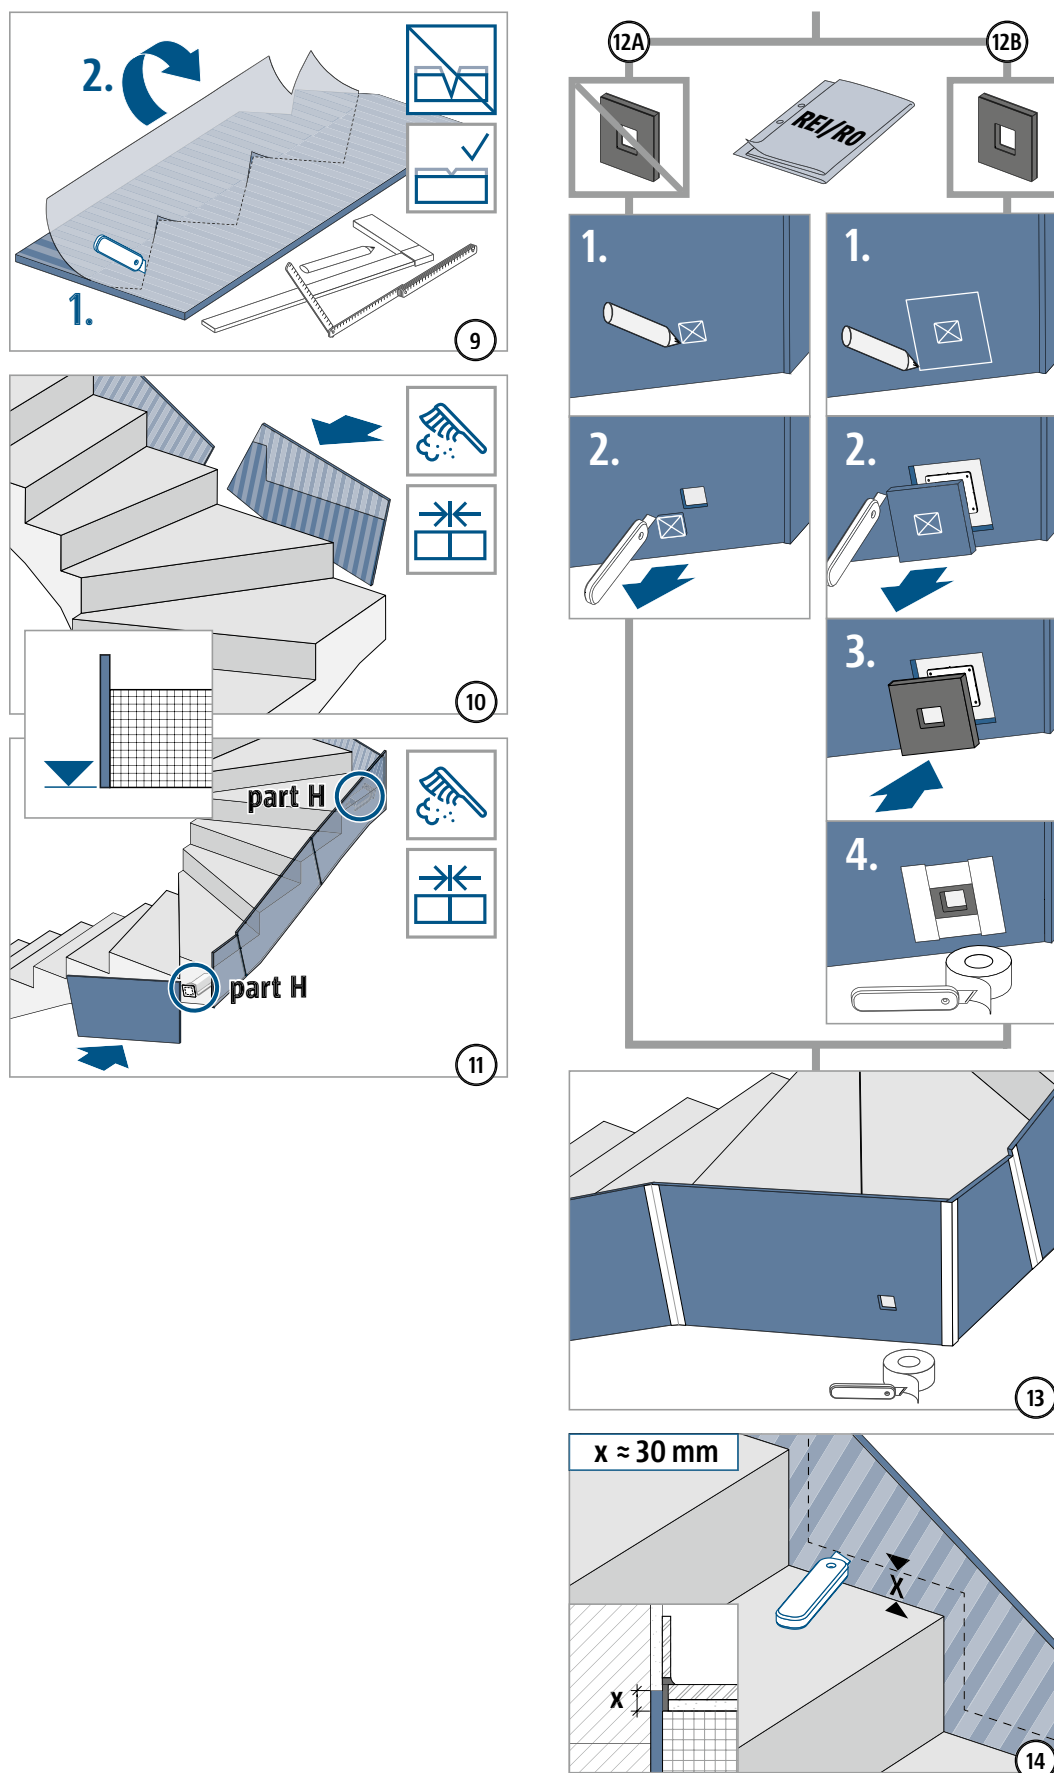

Montážní návod pro zabudování prefabrikátu na stavbě

Q