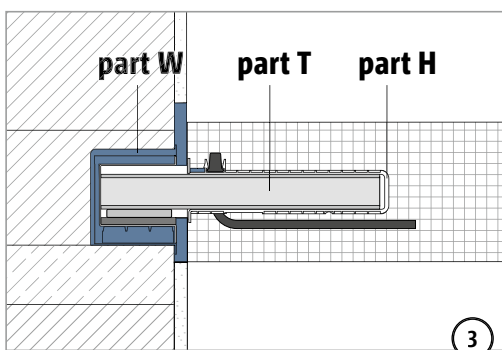

Montážní návod pro zabudování v monolitické konstrukci na stavbě

⚠ WARNING

Neúplná montáž může způsobit havárii konstrukce!

Je nutno zabudovat všechny části Tronsole® typ Q (Part W + T + H).

Montážní návod pro zabudování v monolitické konstrukci na stavbě

Q

Montážní návod pro zabudování v panelárně

Montážní návod pro zabudování v panelárně

Q

Montážní návod pro zabudování prefabrikátu na stavbě

⚠ WARNING Neúplná montáž může způsobit havárii konstrukce!
Je nutno zabudovat všechny části Tronsole® typ Q (Part W + T).