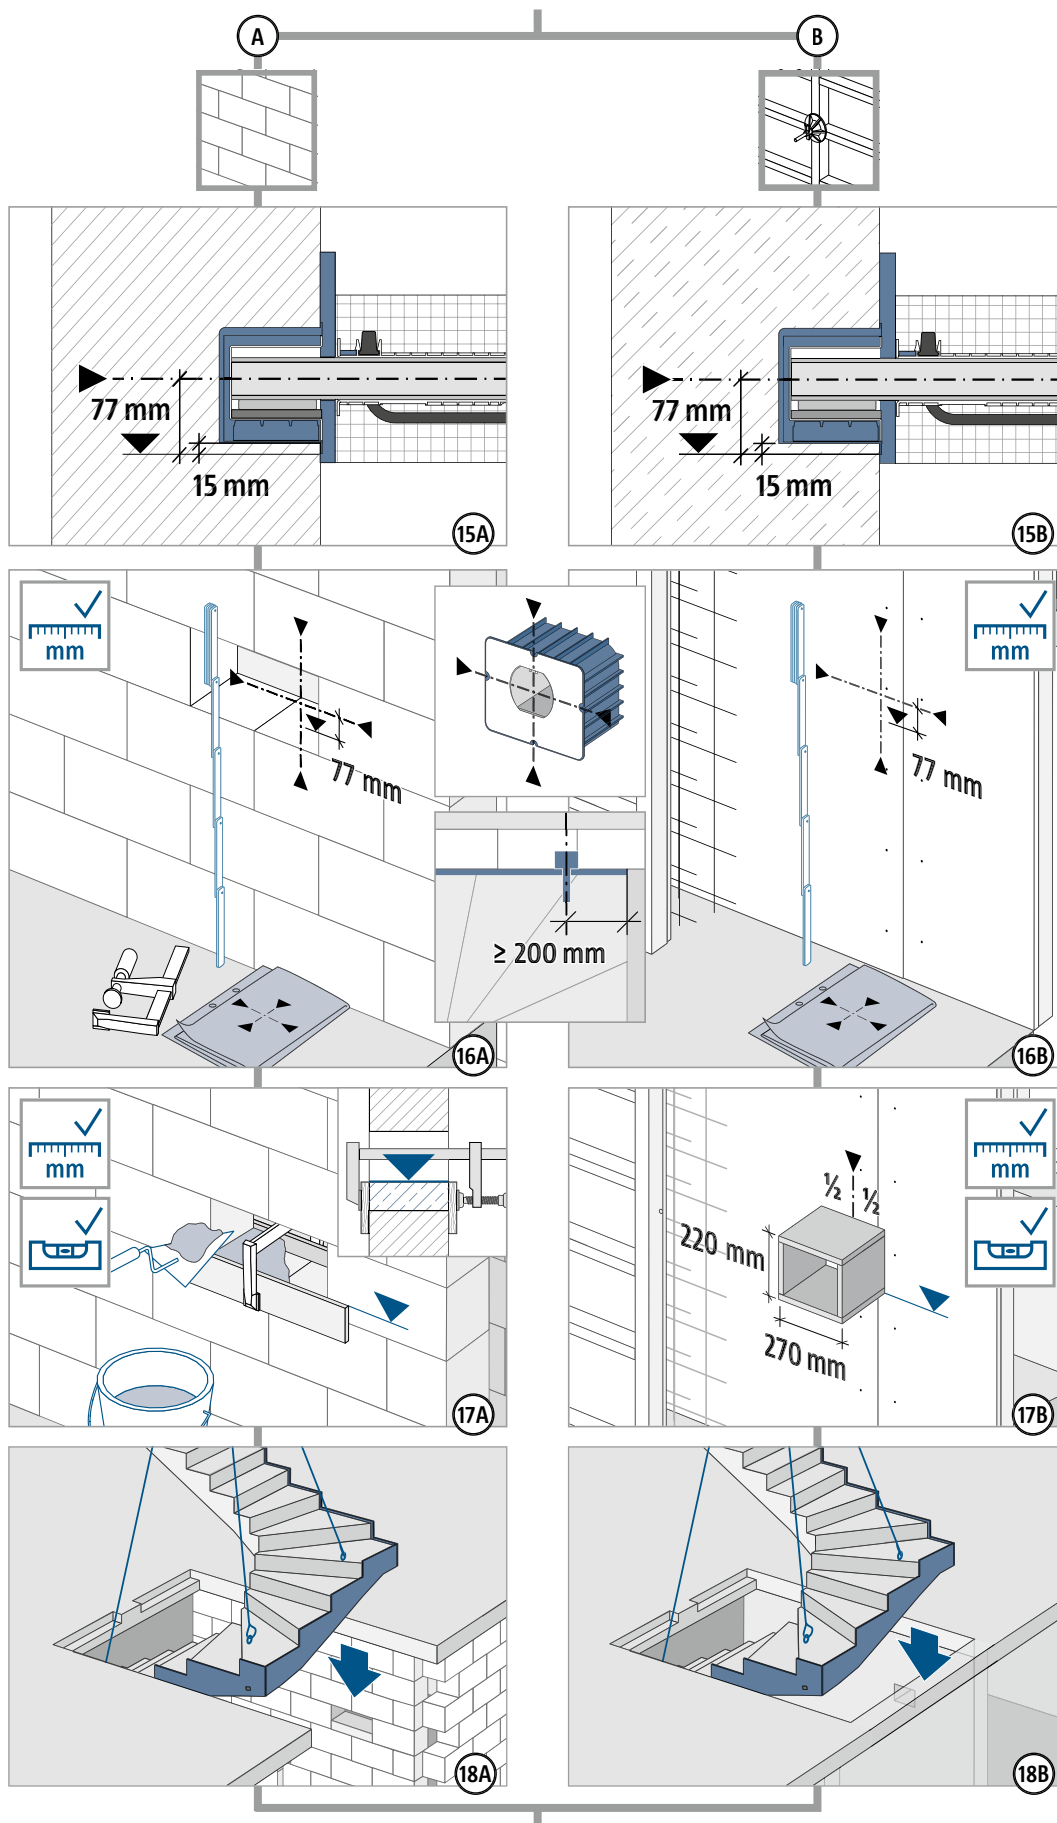

Montážní návod pro zabudování prefabrikátu na stavbě