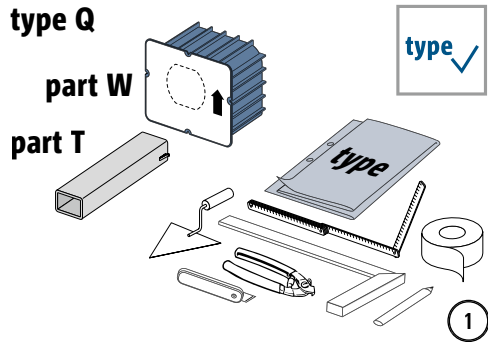

Montážní návod pro zabudování v monolitické konstrukci na stavbě

⚠ WARNING

Neúplná montáž může způsobit havárii konstrukce!

Je nutno zabudovat všechny části Tronsole® typ Q (Part W + T + H).

Montážní návod pro zabudování v monolitické konstrukci na stavbě

Q

Montážní návod pro zabudování v panelárně

Montážní návod pro zabudování v panelárně

Q

Montážní návod pro zabudování prefabrikátu na stavbě

⚠ WARNING Neúplná montáž může způsobit havárii konstrukce!
Je nutno zabudovat všechny části Tronsole® typ Q (Part W + T).