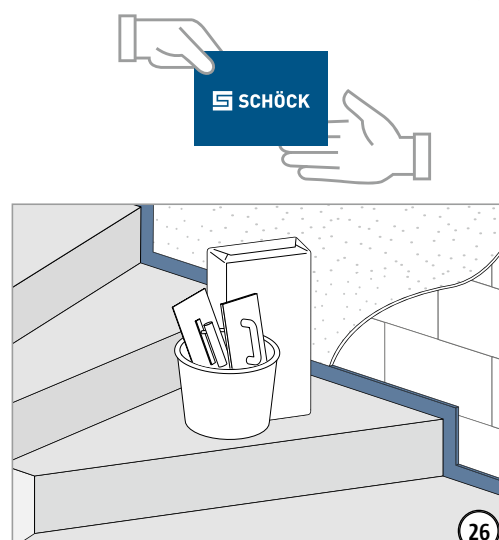

Montážní návod pro zabudování v monolitické konstrukci na stavbě