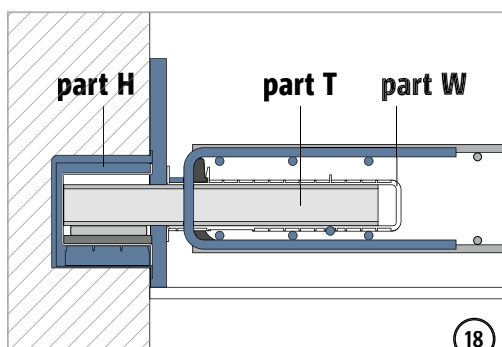

Montážní návod pro zabudování v monolitické konstrukci na stavbě