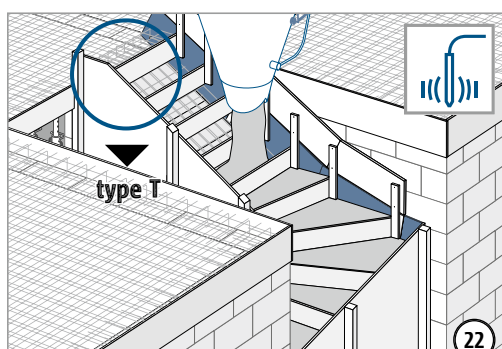

Montážní návod pro zabudování v monolitické konstrukci na stavbě