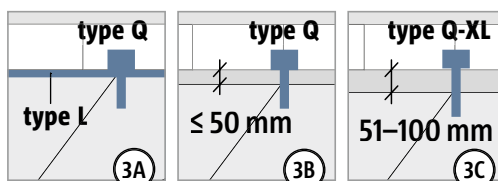

Montážní návod pro zabudování v monolitické konstrukci na stavbě

⚠ WARNING

Neúplná montáž může způsobit havárii konstrukce!

Je nutno zabudovat všechny části Tronsole® typ Q (Part W + T + H).

Montážní návod pro zabudování v monolitické konstrukci na stavbě