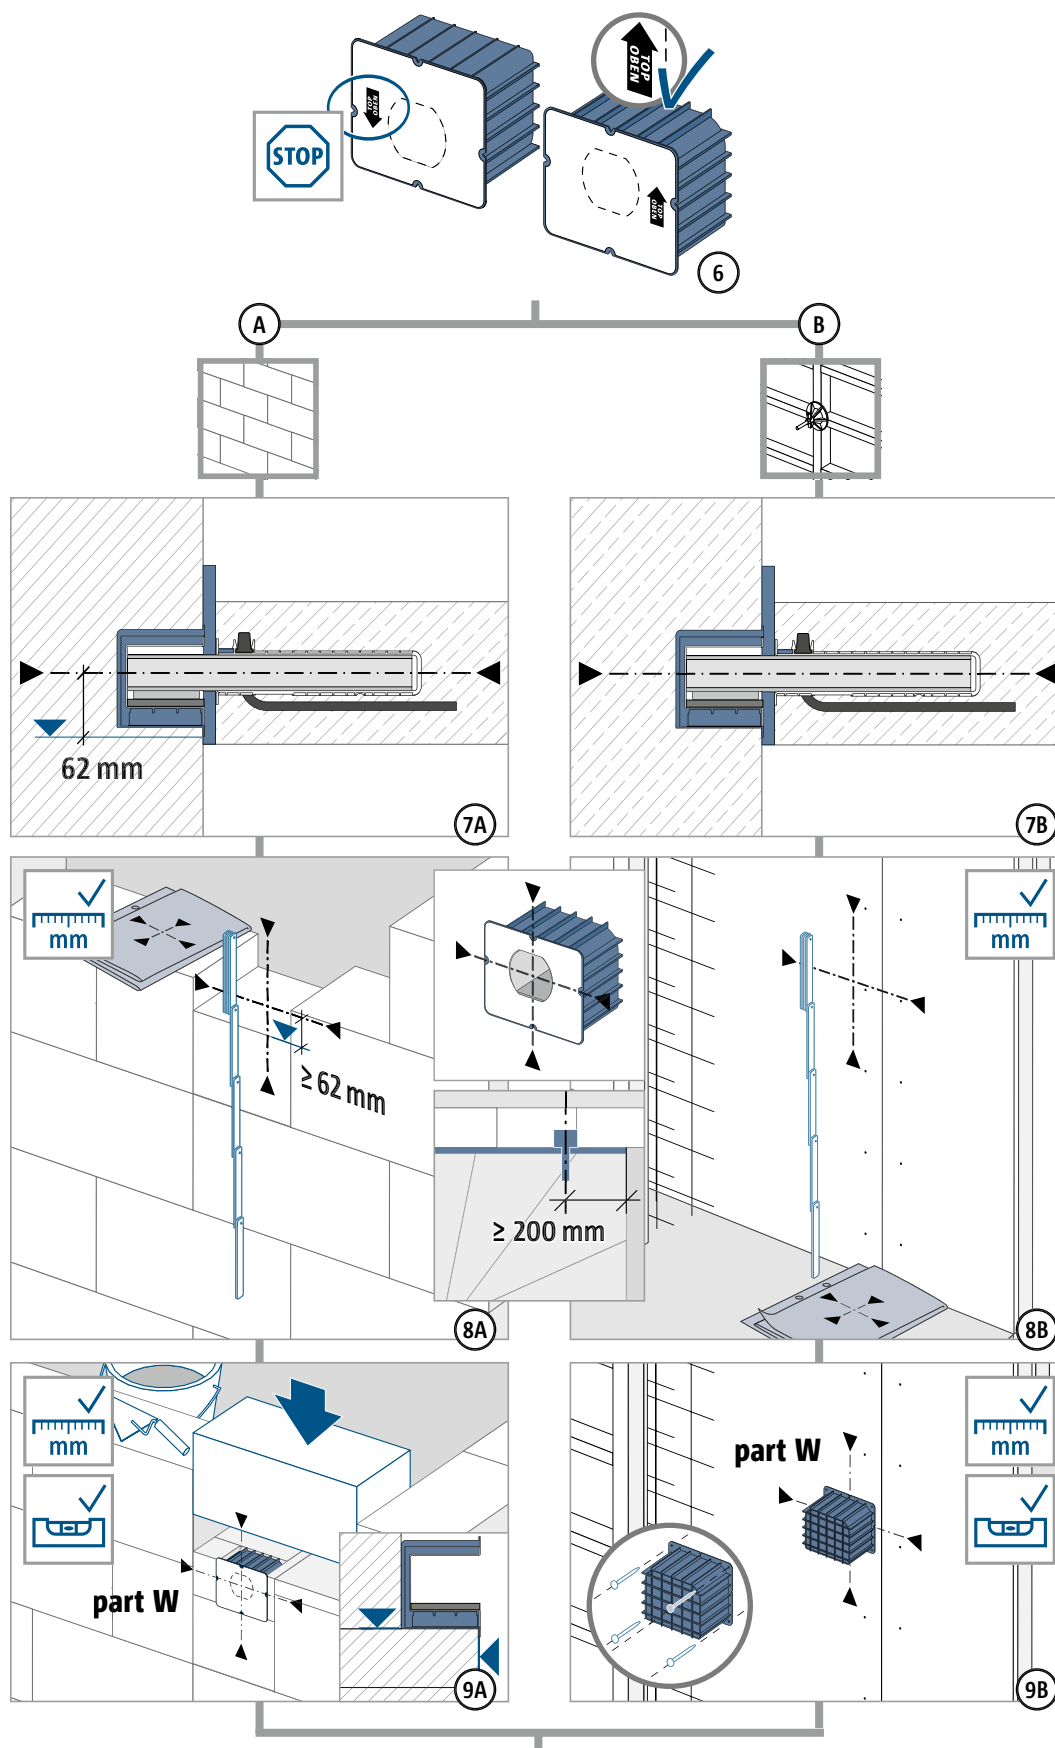

Montážní návod pro zabudování v monolitické konstrukci na stavbě

⚠ WARNING

Neúplná montáž může způsobit havárii konstrukce!

Je nutno zabudovat všechny části Tronsole® typ Q (Part W + T + H).

Montážní návod pro zabudování v monolitické konstrukci na stavbě

Q

Montážní návod pro zabudování v monolitické konstrukci na stavbě

Montážní návod pro zabudování v monolitické konstrukci na stavbě

Montážní návod pro zabudování v monolitické konstrukci na stavbě

Q

Montážní návod pro zabudování v panelárně

Q

Montážní návod pro zabudování v panelárně

Montážní návod pro zabudování v panelárně

Q

Montážní návod pro zabudování prefabrikátu na stavbě

⚠ WARNING Neúplná montáž může způsobit havárii konstrukce!
Je nutno zabudovat všechny části Tronsole® typ Q (Part W + T).

Montážní návod pro zabudování prefabrikátu na stavbě