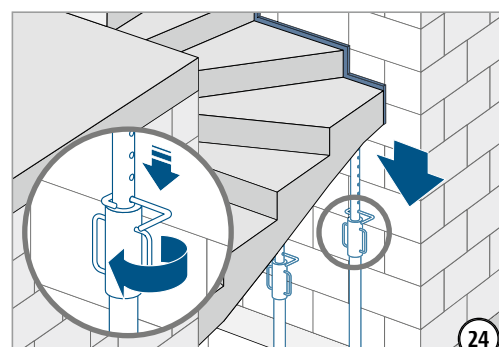

Montážní návod pro zabudování v monolitické konstrukci na stavbě