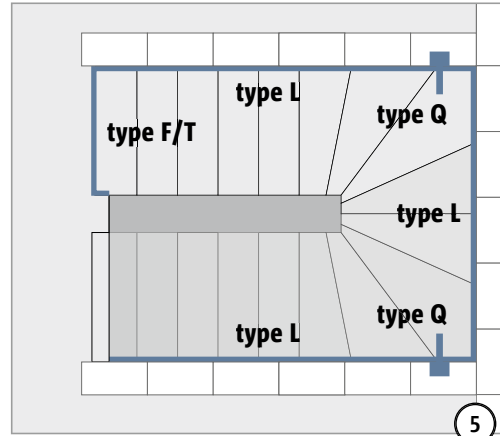

Montážní návod pro zabudování prefabrikátu na stavbě

⚠ WARNING Neúplná montáž může způsobit havárii konstrukce!
Je nutno zabudovat všechny části Tronsole® typ Q (Part W + T).

type L