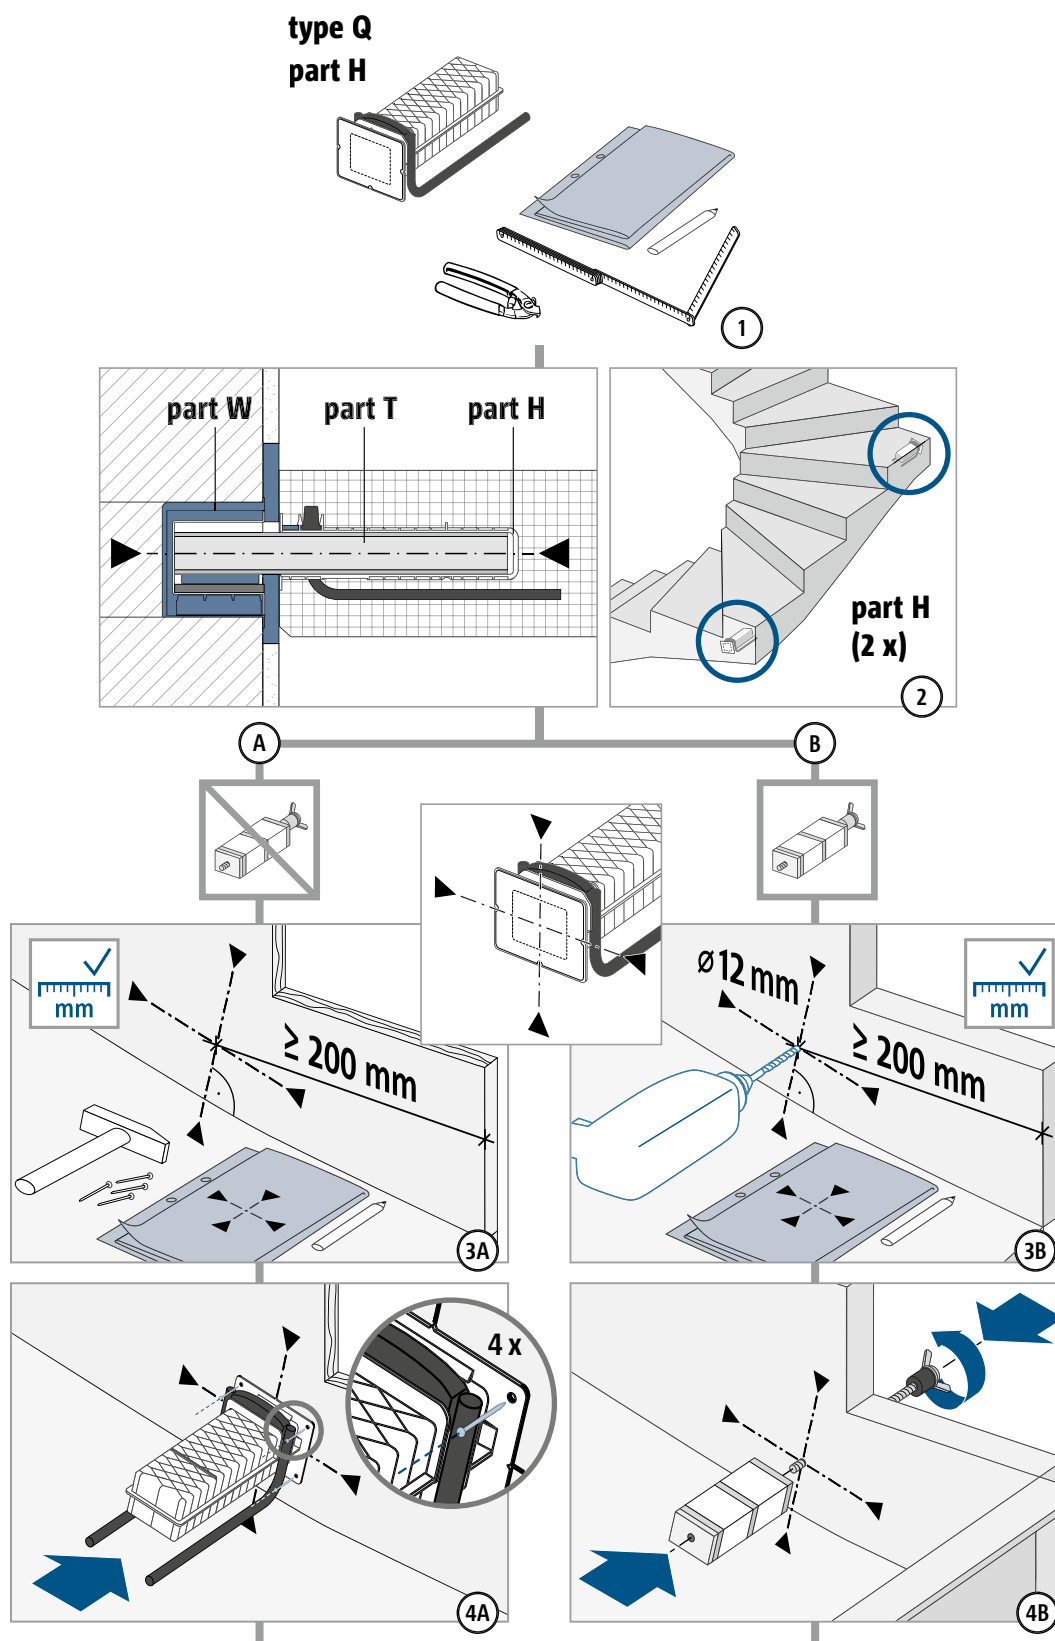

Montážní návod pro zabudování v monolitické konstrukci na stavbě

⚠ WARNING

Neúplná montáž může způsobit havárii konstrukce!

Je nutno zabudovat všechny části Tronsole® typ Q (Part W + T + H).

Montážní návod pro zabudování v monolitické konstrukci na stavbě

Q

Montážní návod pro zabudování v monolitické konstrukci na stavbě

Montážní návod pro zabudování v monolitické konstrukci na stavbě

Montážní návod pro zabudování v monolitické konstrukci na stavbě

Q

Montážní návod pro zabudování v panelárně

Q

Montážní návod pro zabudování v panelárně

Montážní návod pro zabudování v panelárně

Q

Montážní návod pro zabudování prefabrikátu na stavbě

⚠ WARNING Neúplná montáž může způsobit havárii konstrukce!
Je nutno zabudovat všechny části Tronsole® typ Q (Part W + T).