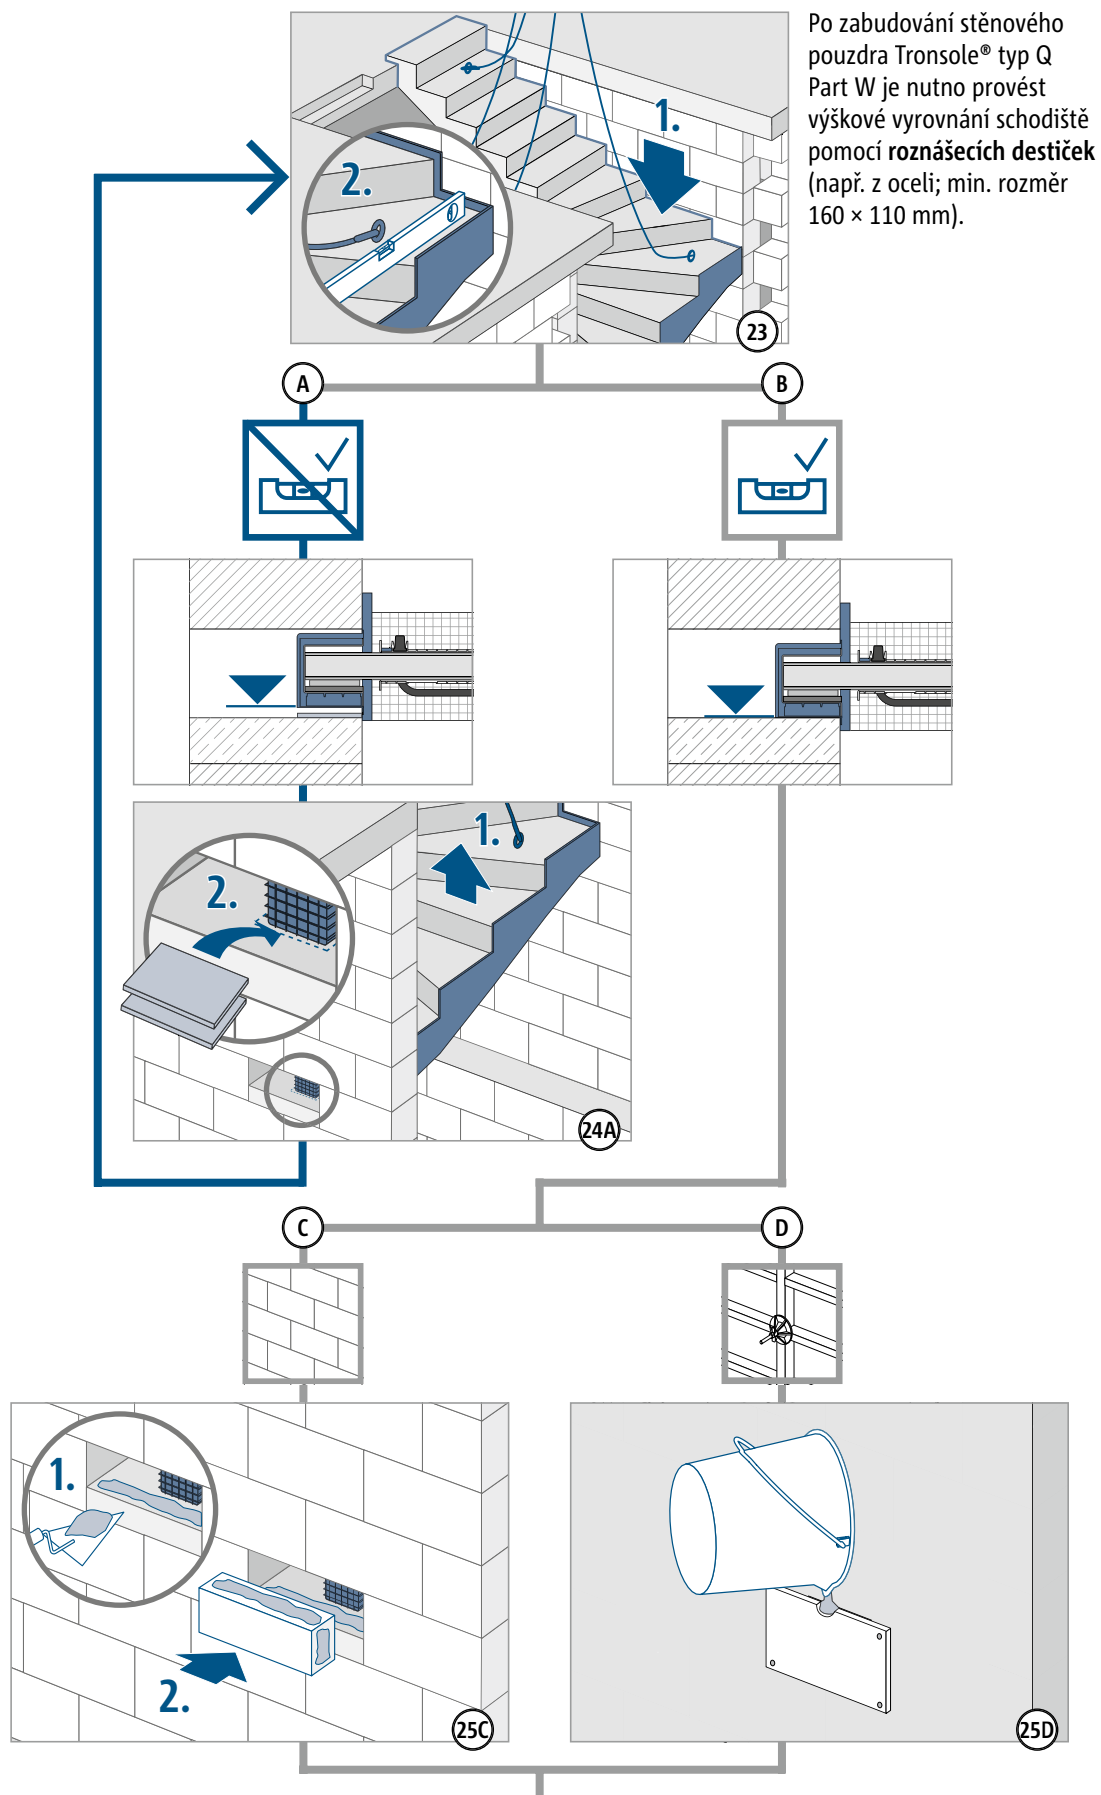

Montážní návod pro zabudování v monolitické konstrukci na stavbě

⚠ WARNING

Neúplná montáž může způsobit havárii konstrukce!

Je nutno zabudovat všechny části Tronsole® typ Q (Part W + T + H).

Montážní návod pro zabudování v monolitické konstrukci na stavbě

Q

Montážní návod pro zabudování v panelárně

Montážní návod pro zabudování v panelárně

Q

Montážní návod pro zabudování prefabrikátu na stavbě

⚠ WARNING Neúplná montáž může způsobit havárii konstrukce!
Je nutno zabudovat všechny části Tronsole® typ Q (Part W + T).

type L

Montážní návod pro zabudování prefabrikátu na stavbě

Q

Montážní návod pro zabudování prefabrikátu na stavbě

Montážní návod pro zabudování prefabrikátu na stavbě

Montážní návod pro zabudování prefabrikátu na stavbě

Montážní návod pro zabudování prefabrikátu na stavbě