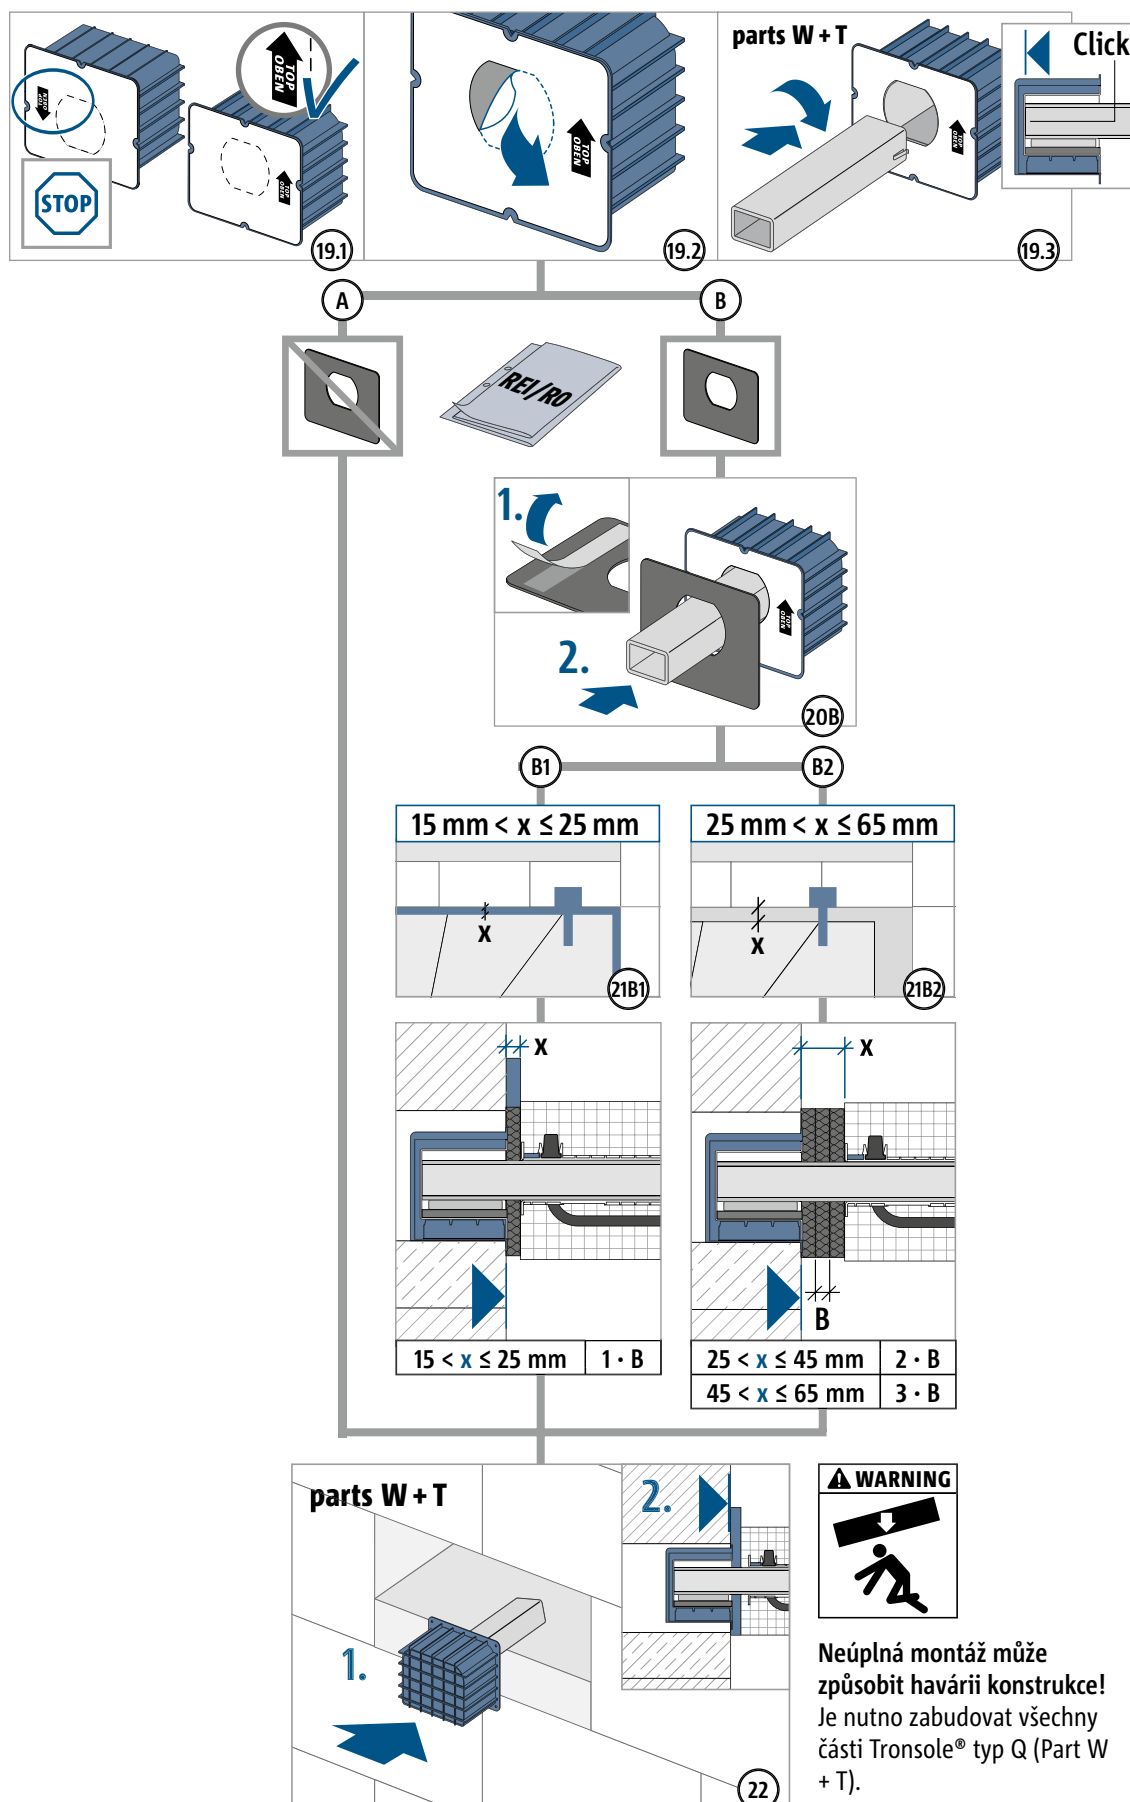

Montážní návod pro zabudování v monolitické konstrukci na stavbě

⚠ WARNING

Neúplná montáž může způsobit havárii konstrukce!

Je nutno zabudovat všechny části Tronsole® typ Q (Part W + T + H).

Montážní návod pro zabudování v monolitické konstrukci na stavbě

Q

Montážní návod pro zabudování v panelárně

Montážní návod pro zabudování v panelárně

Q

Montážní návod pro zabudování prefabrikátu na stavbě

⚠ WARNING Neúplná montáž může způsobit havárii konstrukce!
Je nutno zabudovat všechny části Tronsole® typ Q (Part W + T).

type L

Montážní návod pro zabudování prefabrikátu na stavbě

Q

Montážní návod pro zabudování prefabrikátu na stavbě

Montážní návod pro zabudování prefabrikátu na stavbě

Montážní návod pro zabudování prefabrikátu na stavbě

Montážní návod pro zabudování prefabrikátu na stavbě