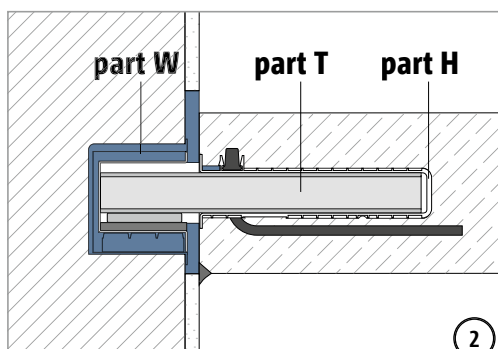

Montážní návod pro zabudování v monolitické konstrukci na stavbě

⚠ WARNING

Neúplná montáž může způsobit havárii konstrukce!

Je nutno zabudovat všechny části Tronsole® typ Q (Part W + T + H).

Montážní návod pro zabudování v monolitické konstrukci na stavbě