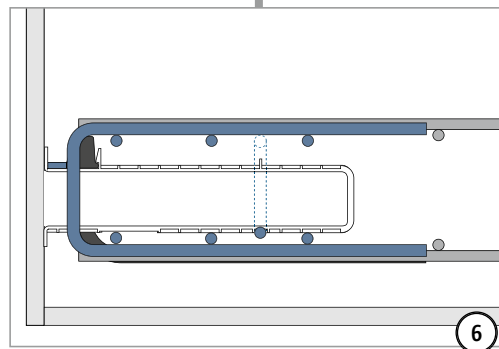

Montážní návod pro zabudování v monolitické konstrukci na stavbě

⚠ WARNING

Neúplná montáž může způsobit havárii konstrukce!

Je nutno zabudovat všechny části Tronsole® typ Q (Part W + T + H).

Montážní návod pro zabudování v monolitické konstrukci na stavbě

Q

Montážní návod pro zabudování v monolitické konstrukci na stavbě

Montážní návod pro zabudování v monolitické konstrukci na stavbě

Montážní návod pro zabudování v monolitické konstrukci na stavbě

Q

Montážní návod pro zabudování v panelárně

Q

Montážní návod pro zabudování v panelárně

Montážní návod pro zabudování v panelárně

Q

Montážní návod pro zabudování prefabrikátu na stavbě

⚠ WARNING Neúplná montáž může způsobit havárii konstrukce!
Je nutno zabudovat všechny části Tronsole® typ Q (Part W + T).