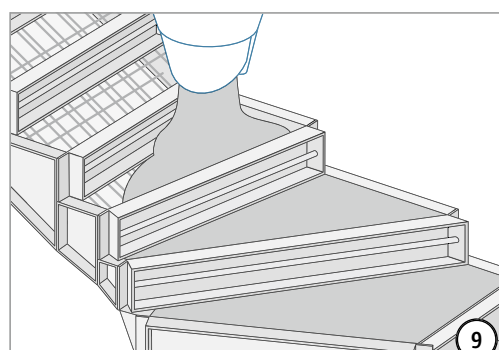

Montážní návod pro zabudování v monolitické konstrukci na stavbě

⚠ WARNING

Neúplná montáž může způsobit havárii konstrukce!

Je nutno zabudovat všechny části Tronsole® typ Q (Part W + T + H).

Montážní návod pro zabudování v monolitické konstrukci na stavbě

Q

Montážní návod pro zabudování v monolitické konstrukci na stavbě

Montážní návod pro zabudování v monolitické konstrukci na stavbě

Montážní návod pro zabudování v monolitické konstrukci na stavbě

Q

Montážní návod pro zabudování v panelárně

Q

Montážní návod pro zabudování v panelárně

Montážní návod pro zabudování v panelárně

Q

Montážní návod pro zabudování prefabrikátu na stavbě

⚠ WARNING Neúplná montáž může způsobit havárii konstrukce!
Je nutno zabudovat všechny části Tronsole® typ Q (Part W + T).