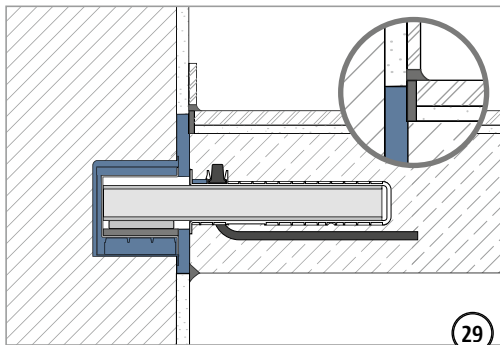

Montážní návod pro zabudování v monolitické konstrukci na stavbě

⚠ WARNING

Neúplná montáž může způsobit havárii konstrukce!

Je nutno zabudovat všechny části Tronsole® typ Q (Part W + T + H).

Montážní návod pro zabudování v monolitické konstrukci na stavbě

Q

Montážní návod pro zabudování v monolitické konstrukci na stavbě

Montážní návod pro zabudování v monolitické konstrukci na stavbě

Montážní návod pro zabudování v monolitické konstrukci na stavbě

Q

Montážní návod pro zabudování v panelárně