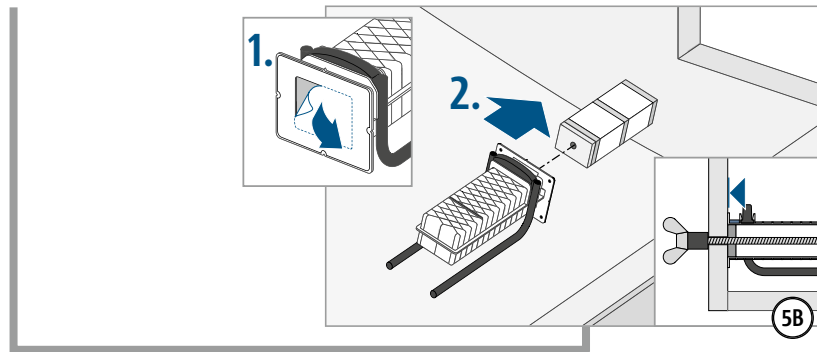

Montážní návod pro zabudování v monolitické konstrukci na stavbě

⚠ WARNING

Neúplná montáž může způsobit havárii konstrukce!

Je nutno zabudovat všechny části Tronsole® typ Q (Part W + T + H).

Montážní návod pro zabudování v monolitické konstrukci na stavbě

Q

Montážní návod pro zabudování v monolitické konstrukci na stavbě

Montážní návod pro zabudování v monolitické konstrukci na stavbě

Montážní návod pro zabudování v monolitické konstrukci na stavbě

Q

Montážní návod pro zabudování v panelárně

Q

Montážní návod pro zabudování v panelárně

Montážní návod pro zabudování v panelárně

Q

Montážní návod pro zabudování prefabrikátu na stavbě

⚠ WARNING Neúplná montáž může způsobit havárii konstrukce!
Je nutno zabudovat všechny části Tronsole® typ Q (Part W + T).