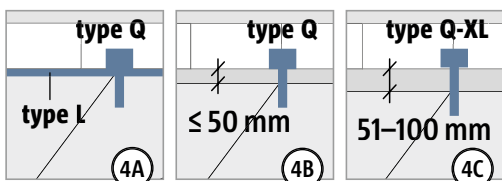

Montážní návod pro zabudování prefabrikátu na stavbě

⚠ WARNING Neúplná montáž může způsobit havárii konstrukce!
Je nutno zabudovat všechny části Tronsole® typ Q (Part W + T).

type L