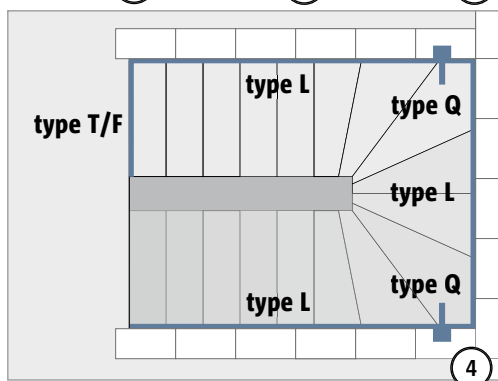

Montážní návod pro zabudování v monolitické konstrukci na stavbě

⚠ WARNING

Neúplná montáž může způsobit havárii konstrukce!

Je nutno zabudovat všechny části Tronsole® typ Q (Part W + T + H).

Montážní návod pro zabudování v monolitické konstrukci na stavbě