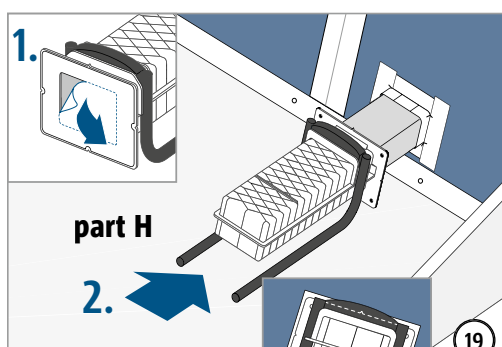

Montážní návod pro zabudování v monolitické konstrukci na stavbě