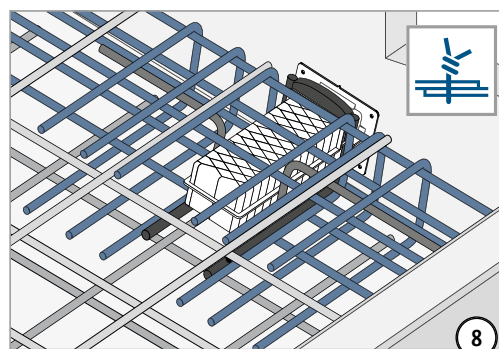

Montážní návod pro zabudování v monolitické konstrukci na stavbě

⚠ WARNING

Neúplná montáž může způsobit havárii konstrukce!

Je nutno zabudovat všechny části Tronsole® typ Q (Part W + T + H).

Montážní návod pro zabudování v monolitické konstrukci na stavbě

Q

Montážní návod pro zabudování v monolitické konstrukci na stavbě

Montážní návod pro zabudování v monolitické konstrukci na stavbě

Montážní návod pro zabudování v monolitické konstrukci na stavbě

Q

Montážní návod pro zabudování v panelárně

Q

Montážní návod pro zabudování v panelárně

Montážní návod pro zabudování v panelárně

Q

Montážní návod pro zabudování prefabrikátu na stavbě

⚠ WARNING Neúplná montáž může způsobit havárii konstrukce!
Je nutno zabudovat všechny části Tronsole® typ Q (Part W + T).